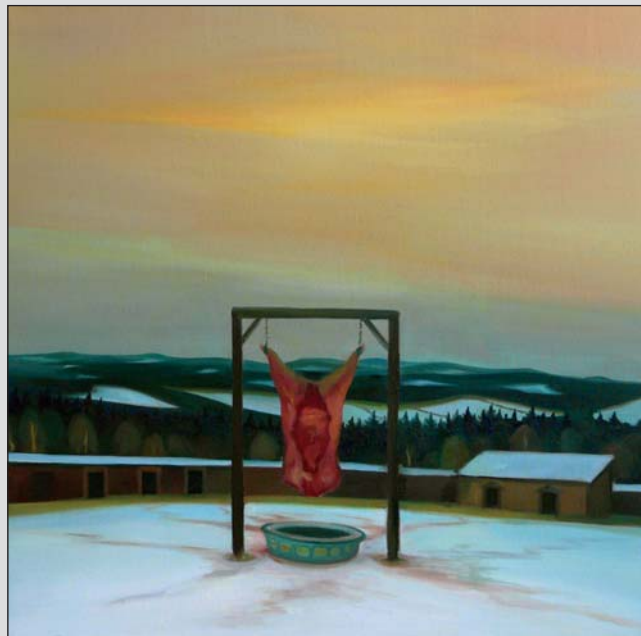

**Kočka** / 56 x 75 cm / 2008

**Tlustá žena** / 104 x 79 cm / 2008

**Prase** / 126 x 123 cm / 2008

### **Malíř severu Jaroslav Valečka**

Valečkova malba je zcela nezaměnitelná s pracemi jiných autorů především díky naléhavé atmosféře nostalgie, zmaru a pustoty. Jeho krajiny jsou analytickou studií opuštěnosti, jsou nevhodné pro život, nehostinné, mnohé jsou vyobrazeny ve své zimní podobě, která tento vjem jen umocňuje. Typické jsou pro něj pohledy na holou horskou krajinu, do hloubi lesa, na opuštěná podhorská stavení. Malíř si z mnoha možností, jež krajina nabízí, vybírá právě ty, které se vymykají okamžitému diváckému přijetí, zachycuje ty, k nimž si divák musí vztah nejprve vybudovat.

Tématika Valečkových obrazů rozhodně není veselá. Je tajuplná, drsná a někdy až necitelná, stejně jako prostředí, ve kterém autor vyrůstal a ke kterému se ve své tvorbě neustále vrací – Severní Čechy.