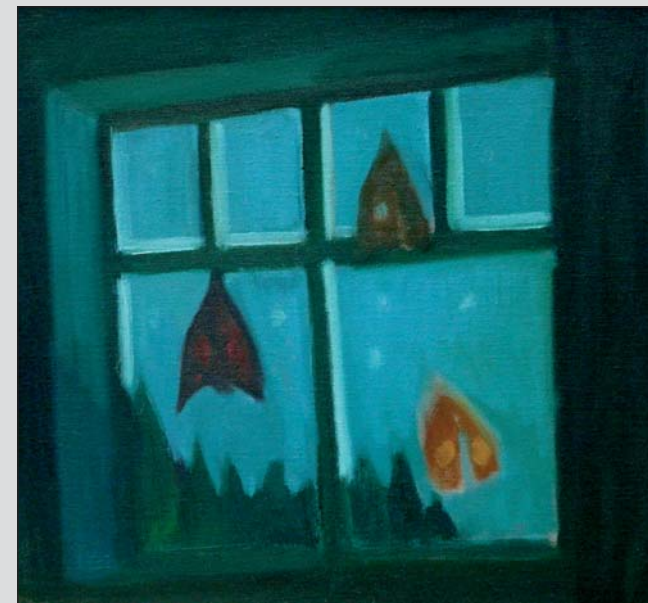

Jaroslav Valečka

Noční můry / 41 x 38 cm / 2006

Noční můry obrazy